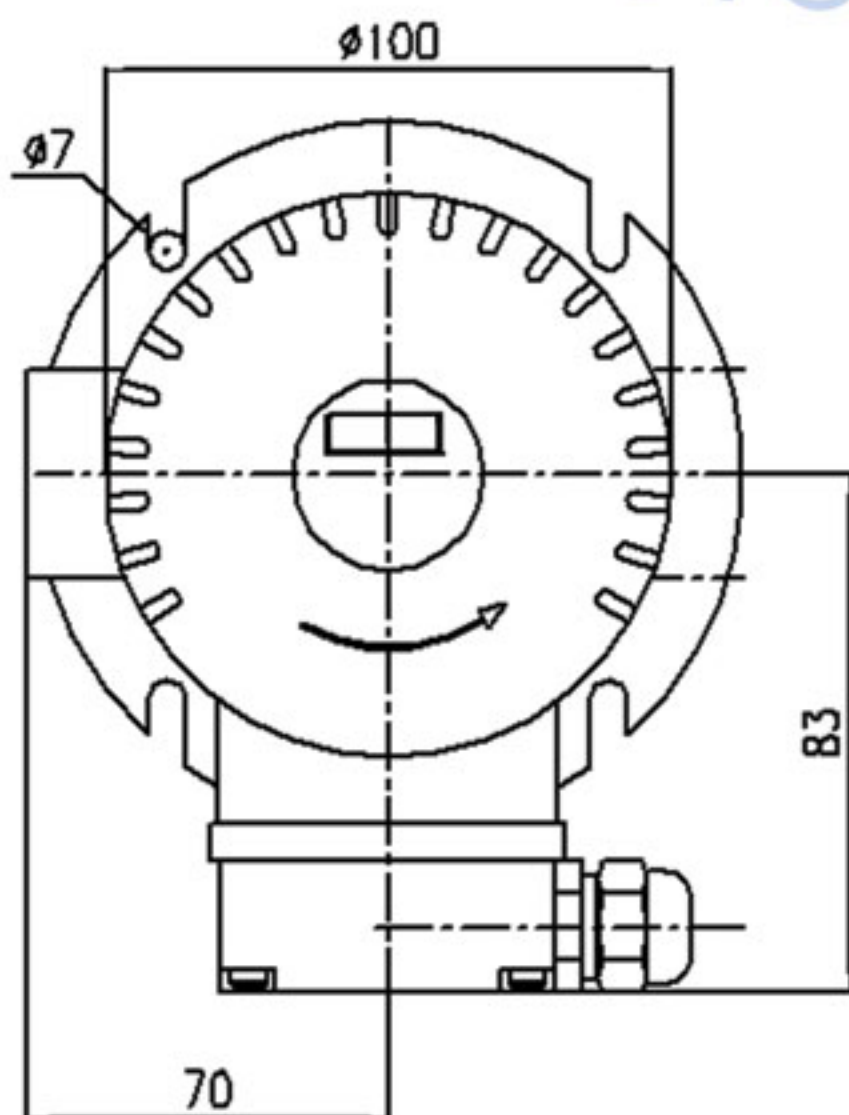

TYPE	Depth of immer. h(mm)	Weight	Power	Voltage	Fre-	Rated	Revo-
			kw	V	quency	current	lution
					Hz	A	rpm
BP12	120	2,80	0,12	220	50	0,52	2820
BP17	170	2,83		240	50	0,63	2820
BP22	220	2,85		220	60	0,59	3300
BP27	270	2,85		240	60	0,66	3300
BP35	350	2,85		380	50	0,29	2820
				415	50	0,32	2820
				380	60	0,31	3300
				415	60	0,35	3300

TYPE	Depth of immer. h(mm)	Weight	Power	Voltage	Fre-	Rated	Revo-
			kw	V	quency	current	lution
					Hz	A	rpm
BP12	120	2,80	0,09	220	50	0,52	2820
BP17	170	2,83		240	50	0,63	2820
BP22	220	2,85		220	60	0,59	3300
BP27	270	2,85		240	60	0,66	3300
BP35	350	2,85		380	50	0,29	2820
				415	50	0,32	2820
				380	60	0,31	3300
				415	60	0,35	3300