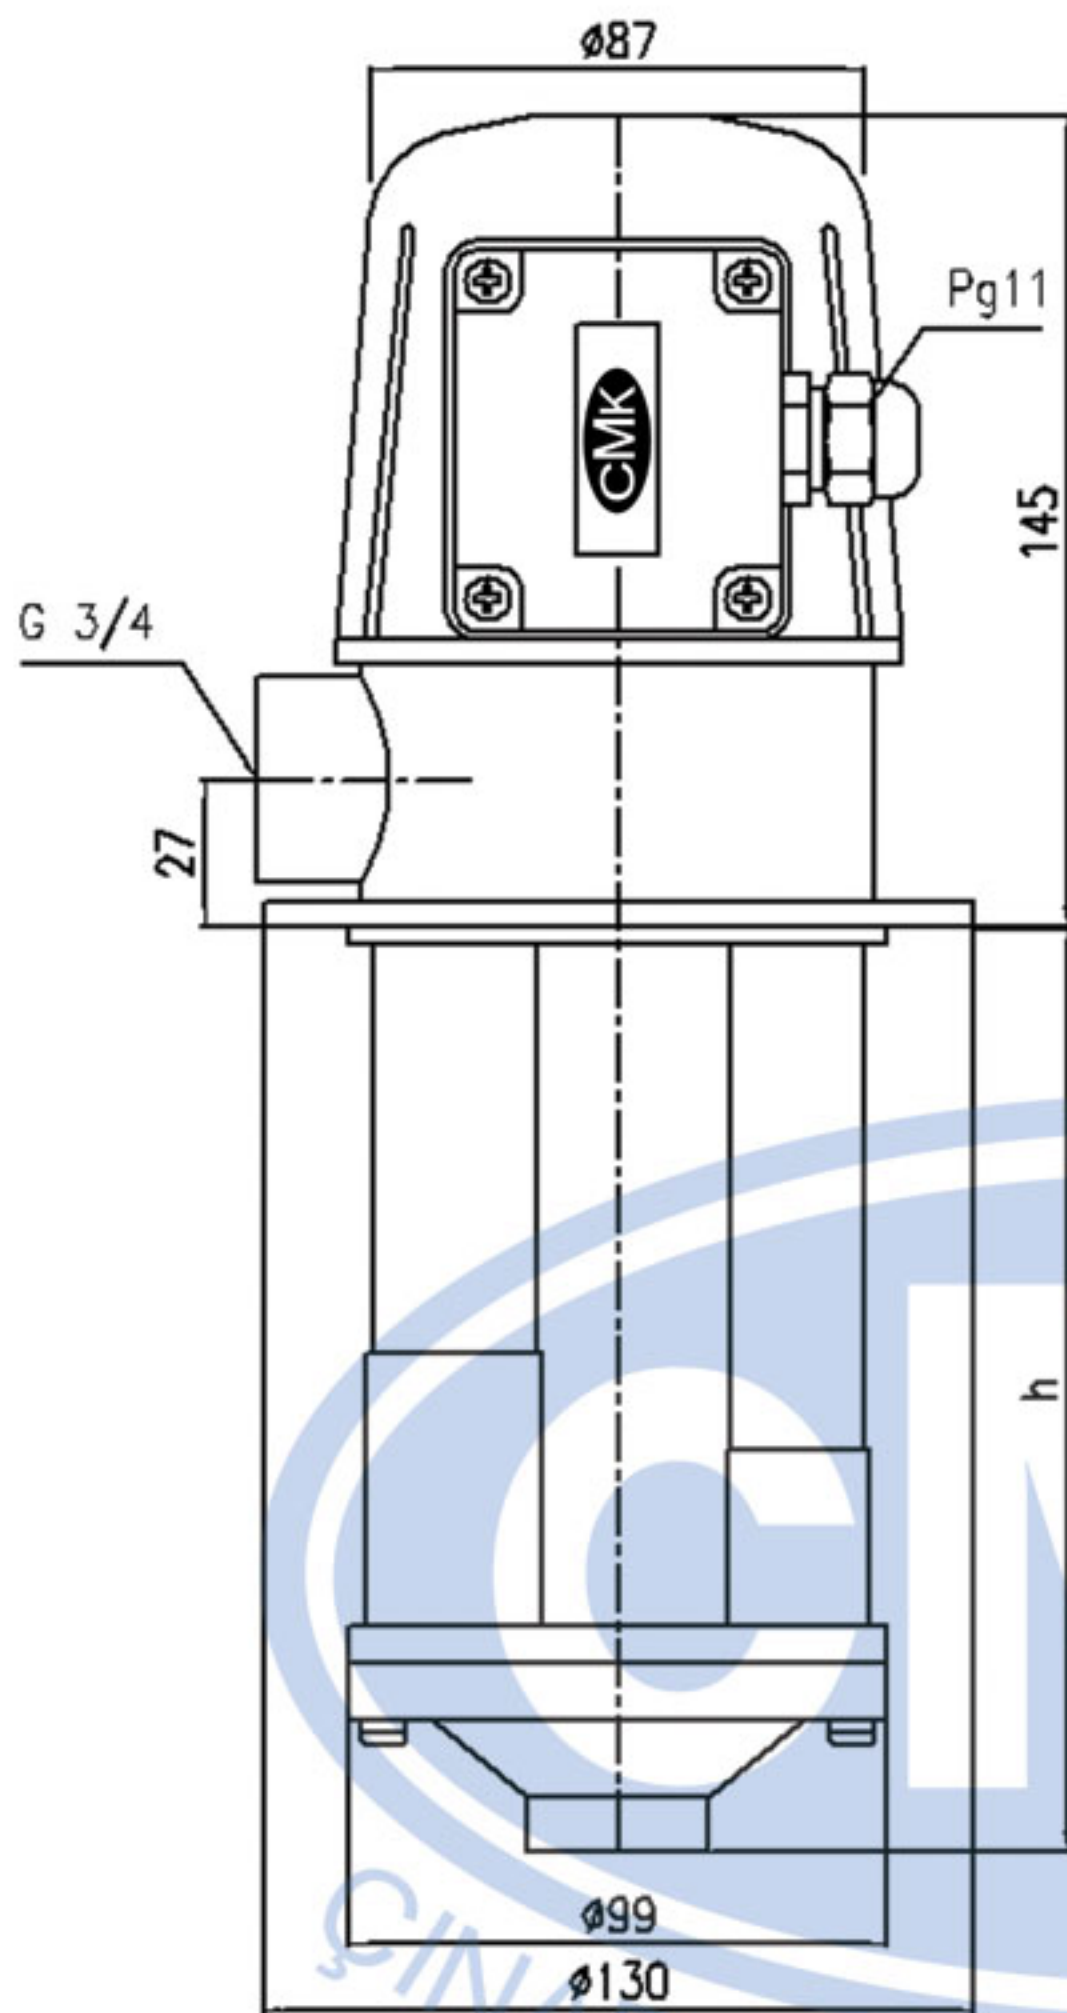

# BP SERİSİ POMPA

*Kalite Güvendir...*

Adres : Orta Mah. Yeni Yol Sok.  
Akel Emintaş San. Sit. No:10/78  
Bayrampaşa/ İSTANBUL

Telefon : 0212 577 52 83  
Fax : 0212 577 52 93  
Web : [www.cinarpompa.com](http://www.cinarpompa.com)

TYPE	Depth of immer. h(mm)	Weight	Power	Voltage	Fre-	Rated	Revo-
			kw	V	quency	current	lution
					Hz	A	rpm
BP12	120	2,80	0,12	220	50	0,52	2820
BP17	170	2,83		240	50	0,63	2820
BP22	220	2,85		220	60	0,59	3300
BP27	270	2,85		240	60	0,66	3300
BP35	350	2,85		380	50	0,29	2820
				415	50	0,32	2820
				380	60	0,31	3300
				415	60	0,35	3300

TYPE	Depth of immer. h(mm)	Weight	Power	Voltage	Fre-	Rated	Revo-
			kw	V	quency	current	lution
					Hz	A	rpm
BP12	120	2,80	0,09	220	50	0,52	2820
BP17	170	2,83		240	50	0,63	2820
BP22	220	2,85		220	60	0,59	3300
BP27	270	2,85		240	60	0,66	3300
BP35	350	2,85		380	50	0,29	2820
				415	50	0,32	2820
				380	60	0,31	3300
				415	60	0,35	3300