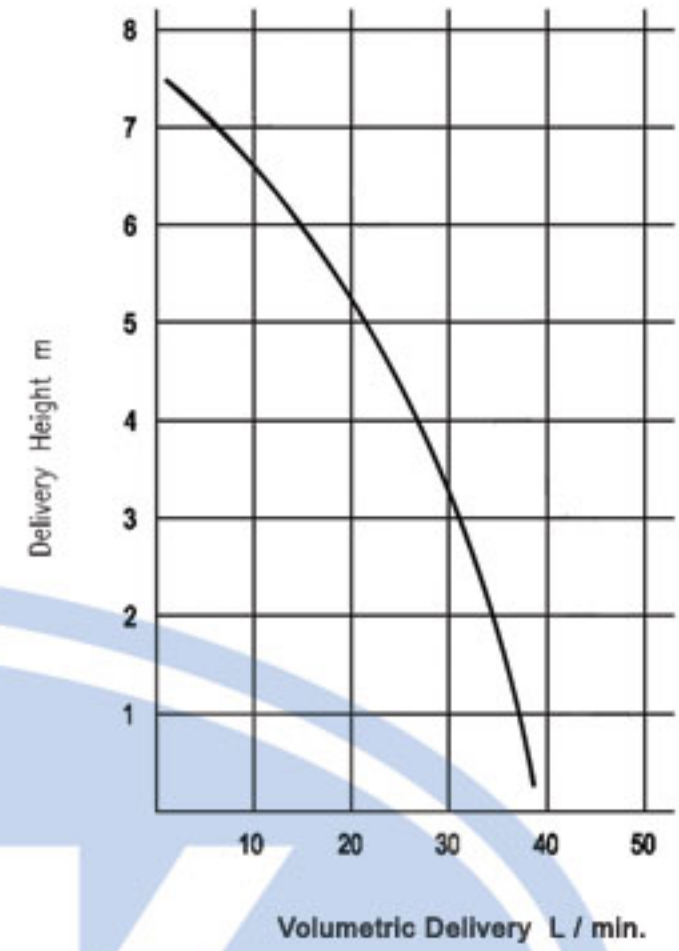

TYPE	Depth of immer. h(mm)	Weight	Power	Voltage	Fre-	Rated	Revo-
			kw	V	quency	current	lution
					Hz	A	rpm
BP12	120	2,80	0,12	220	50	0,52	2820
BP17	170	2,83		240	50	0,63	2820
BP22	220	2,85		220	60	0,59	3300
BP27	270	2,85		240	60	0,66	3300
BP35	350	2,85		380	50	0,29	2820
				415	50	0,32	2820
				380	60	0,31	3300
				415	60	0,35	3300

TYPE	Depth of immer. h(mm)	Weight	Power	Voltage	Fre-	Rated	Revo-
			kw	V	quency	current	lution
					Hz	A	rpm
BP12	120	2,80	0,09	220	50	0,52	2820
BP17	170	2,83		240	50	0,63	2820
BP22	220	2,85		220	60	0,59	3300
BP27	270	2,85		240	60	0,66	3300
BP35	350	2,85		380	50	0,29	2820
				415	50	0,32	2820
				380	60	0,31	3300
				415	60	0,35	3300